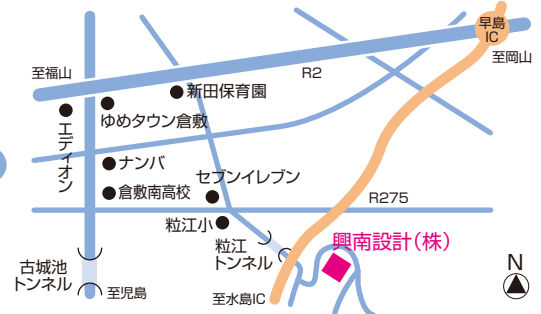

ビジュアル・コミュニケーションで結ぶ、製品と顧客