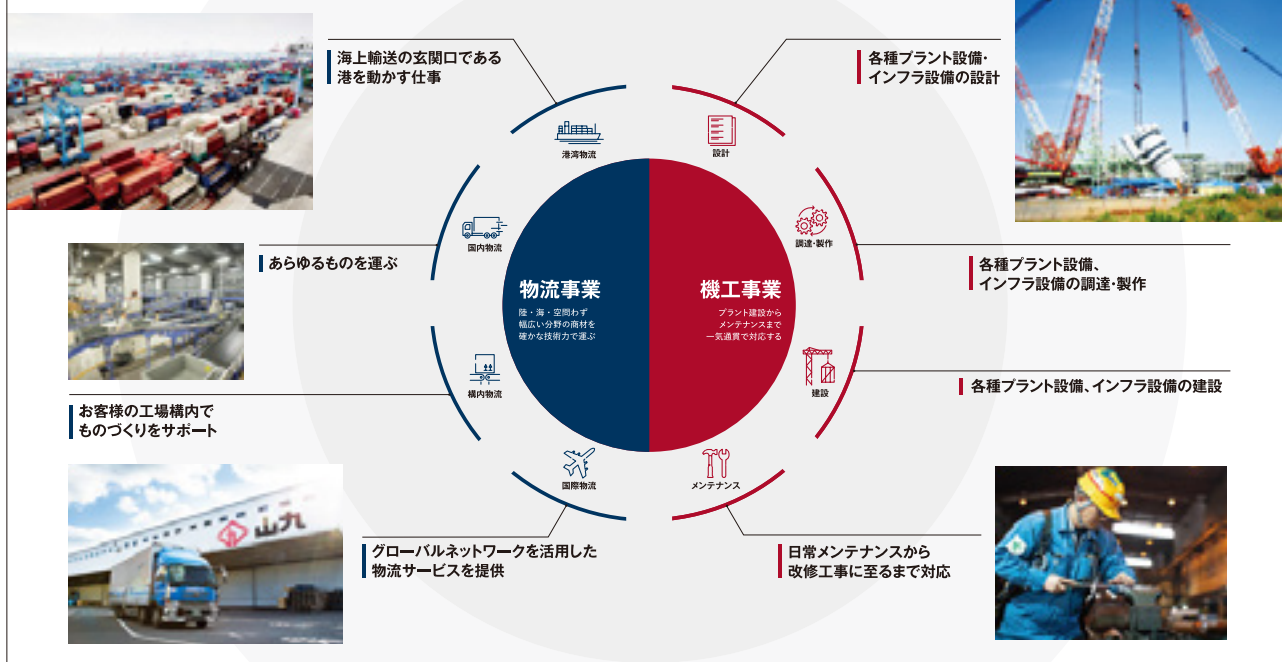

物流と機工にまたがる幅広い事業領域

岡山支店

水島物流センター

会社の特長

●事業内容

地元水島コンビナートを主として、プラント建設の計画段階から参画し、設計・調達・重量物輸送・建設・試運転までを行います。さらに建設後は、プラントの操業支援と設備のメンテナンス・調達・生産・販売までの各種物流にいたるまで、お客様の重要な事業をトータルでサポートできる世界でも類を見ないサービスを提供している会社です。

プロフィール

- 代表者 代表取締役社長 中村 公大
- 創業 大正7年(1918)10月1日
- 資本金 286億1,900万円
- 売上高 3,943億6,500万円(2024年3月期)
- 従業員数 全体12,235名(岡山支店342名)
- 所在地 倉敷市中畝1-7-23
- お問合せ先 人事・労政グループ
TEL(086)455-8139 FAX(086)455-8299
<https://www.sankyu.co.jp/index.html>
- 事務所 国内支店 39箇所／国内関係会社 44箇所／海外現地法人 40箇所／駐在員事務所 1箇所